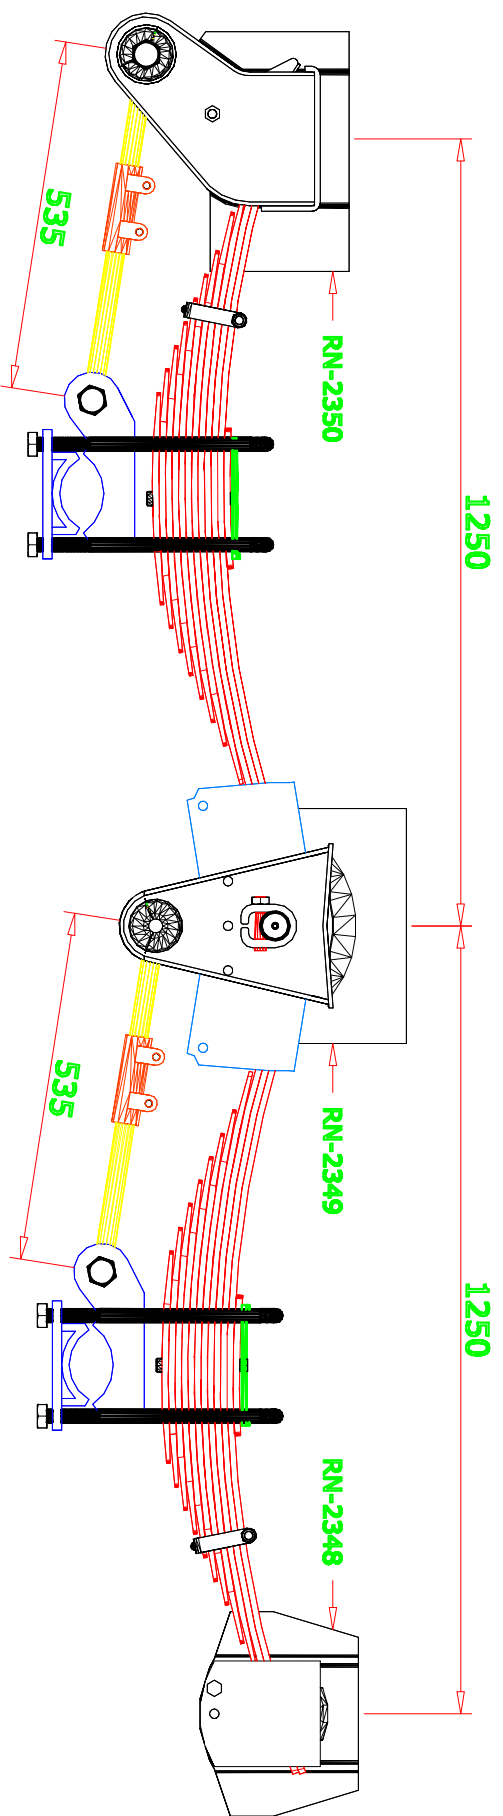

TRUCK MECÂNICO 2000 MERCEDES BENZ MOLA 80MM TMB-150

Plano de montagem

SANTA RITA		TÍTULO : PLANO DE MONTAGEM	
QUALIDADE EM GRAMPOS, ESPICÓDES PINOS DE MOLLA E 3.º EIXO		TAMANHO:	
DESENHADO	DATA	NOME	ESCALA
VERIFICADO	05/07	SADI	S/E
APROVADO			
ESTE DESENHO NÃO PODE SER RE- PRODUZIDO SEM CONDIÇÃO A TERCEIRO SEM A AUTORIZAÇÃO PREVIA DA SANTA RITA LTDA		AÇO :	CODIGO : TMB-150
			REV. 00